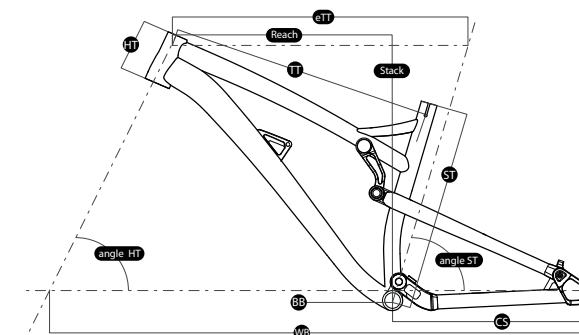

- reach** – odległość pomiędzy suportem a główką ramy w poziomie (środek - środek)
- stack** – odległość pomiędzy suportem a główką ramy w pionie (środek - góra)
- ST** – długość rury podsiodłowej (środek - góra)
- TT** – długość górnej rury (rzeczywista)
- eTT** – długość górnej rury (efektywna)
- CS** – długość dolnych rurek tylnego trójkąta
- HT** – długość główki
- HT kąt** – kąt główki ramy
- ST kąt** – kąt rury podsiodłowej (efektywny)
- BB drop** – położenie suportu w stosunku do linii bazy kół
- WB** – baza kół